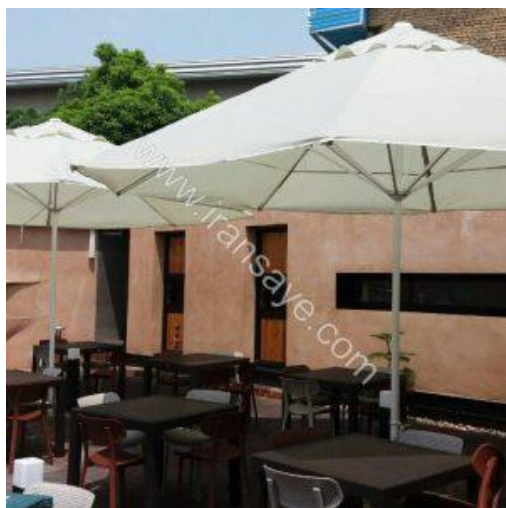

مجموعه ایران سایه با فروش فوق العاده و با کیفیت سایبان های مغازه چتری می تواند شما را در زمان نصب و راه اندازی سایبان راهنمایی کند. جهت دریافت اطلاعات بیشتر و تکمیلی شما می توانید با مراجعه به وبسایت ایران سایه با کارشناسان بخش فروش سایبان و سقف برقی در تماس باشید.

نمایندگی خرید سایبان چتری کافی شاپ

جهت دسترسی راحت تر مشتریان و ارائه خدمات برتر و با کیفیت مجموعه [ایران سایه](#) ، این مجموعه در نظر گرفته است که نمایندگی های رسمی خود را در سراسر کشور ایجاد نماید. در این نمایندگی ها علاوه بر عرضه محصولات کلیه خدمات نصب راه اندازی و تعمیرات سایبان توسط متخصصان و کارشناسان فنی زیر نظر و نظارت مهندسان کیفیت انجام می شود.

www.iransaye.com